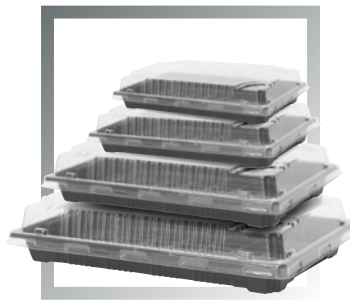

**HERZLICH  
WILLKOMMEN!**

**WIR SIND SPEZIALISTEN  
FÜR LEBENSMITTEL- &  
TO-GO-VERPACKUNGEN.**

**CC-IMEX** unterstützt Unternehmen dabei, optimale Verpackungen und ideales Verpackungsmaterial zu finden. Ein breites Sortiment an Lebensmittelverpackungen und To-Go-Verpackungen finden Sie in unserem Online-Shop für Verpackungen & Hygiene. Jeder Artikel wurde sorgfältig hergestellt und ausgewählt. Von der Dienstleistungs- & Gastronomiebranche – egal ob Restaurant mit Lieferdienst, Cateringunternehmen, Imbiss, Kantine oder Großküche. So werden wir den Bedürfnissen unseres breit gefächerten Kundenkreises gerecht.

## PET-SUSHI-BOXEN

**Schwarze PET-Einweg-Box mit transparentem, klarem PET-Deckel. Erhältlich in 6 Größen.**

Umweltfreundliche, geruchlose CC-IMEX PET-Boxen für Lebensmittel, eignen sich perfekt für Restaurants, To-Go-Restaurants, Arbeits- oder Schulkantinen. Erhältlich in 6 Größen.

## BIO-SUSHI-BOXEN + PET-DECKEL

**Zuckerrohr-Sushi-Box mit transparentem, klarem PET-Deckel. Erhältlich in 5 Größen.**

Umweltfreundliche, geruchlose CC-IMEX Zuckerrohr-Boxen für Lebensmittel, eignen sich perfekt für Restaurants, To-Go-Restaurants, Arbeits- oder Schulkantinen. Erhältlich in 5 Größen.

## KARTON-MENÜSCHALE + PP-DECKEL

**Kraftkarton-Menüschale mit PP-Deckel**

Umweltfreundliche, geruchlose Kraftkarton-Einweg-Verpackungsboxen. Für Lebensmittel, eignen sich perfekt für Restaurants, To-Go-Restaurants, Arbeits- oder Schulkantinen. Erhältlich in 3 Größen.